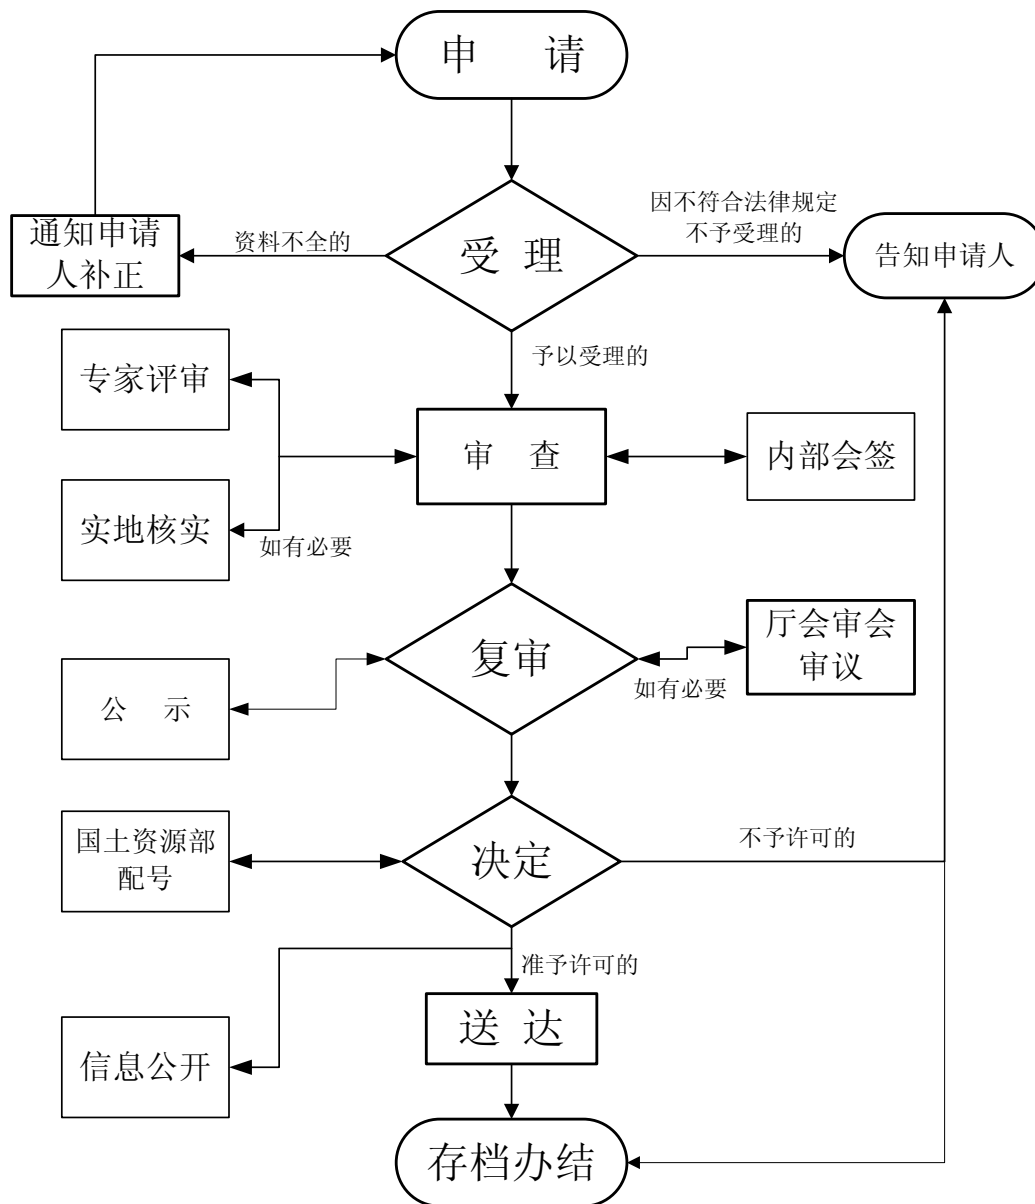

# 行政职权运行流程图（行政许可）

## 地质勘查资质审批

注：地质勘查资质变更、补正、注销审批不包括现场核查、内部会签、厅会审会审议等程序